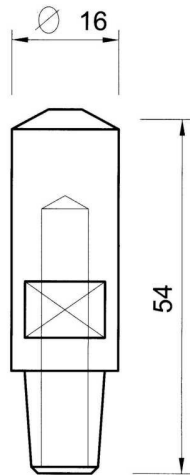

ELETTRODI CONO  $\varnothing$  12 con. 10%  
ELECTRODES TAPER  $\varnothing$  12 con. 10%  
KEGELELEKTRODEN  $\varnothing$  12 kon. 10%

[mosklad.ru](http://mosklad.ru) +7 495 739 51 02

E-54/8 XEP030

E-53/8 XEP025

E-52/8 XEP032

E-55/8 XEP035

E-60/8 XEP060

E-100 XEU010

E-216 XEP006

E-310 XES310

XEP030	<b>E-54/8</b>	Conf. 20 pz	20 pcs pack	20er pckg
XEP025	<b>E-53/8</b>	Conf. 20 pz	20 pcs pack	20er pckg
XEP032	<b>E-52/8</b>	Conf. 5 pz	5 pcs pack	5er pckg
XEP035	<b>E-55/8</b>	Conf. 5 pz	5 pcs pack	5er pckg
XEP060	<b>E-60/8</b>	Conf. 5 pz	5 pcs pack	5er pckg
XEU010	<b>E-100</b>	Conf. 30 pz	30 pcs pack	30er pckg
XEP006	<b>E-216</b>	Conf. 20 pz	20 pcs pack	20er pckg
XES310	<b>E-310</b>	Conf. 20 pz	20 pcs pack	20er pckg

ELETTRODI CONO  $\varnothing$  12 con. 10%  
ELECTRODES TAPER  $\varnothing$  12 con. 10%  
KEGELELEKTRODEN  $\varnothing$  12 kon. 10%

[mossklad.ru](http://mossklad.ru) +7 495 739 51 02

E-311 XES311

E-312 XES312