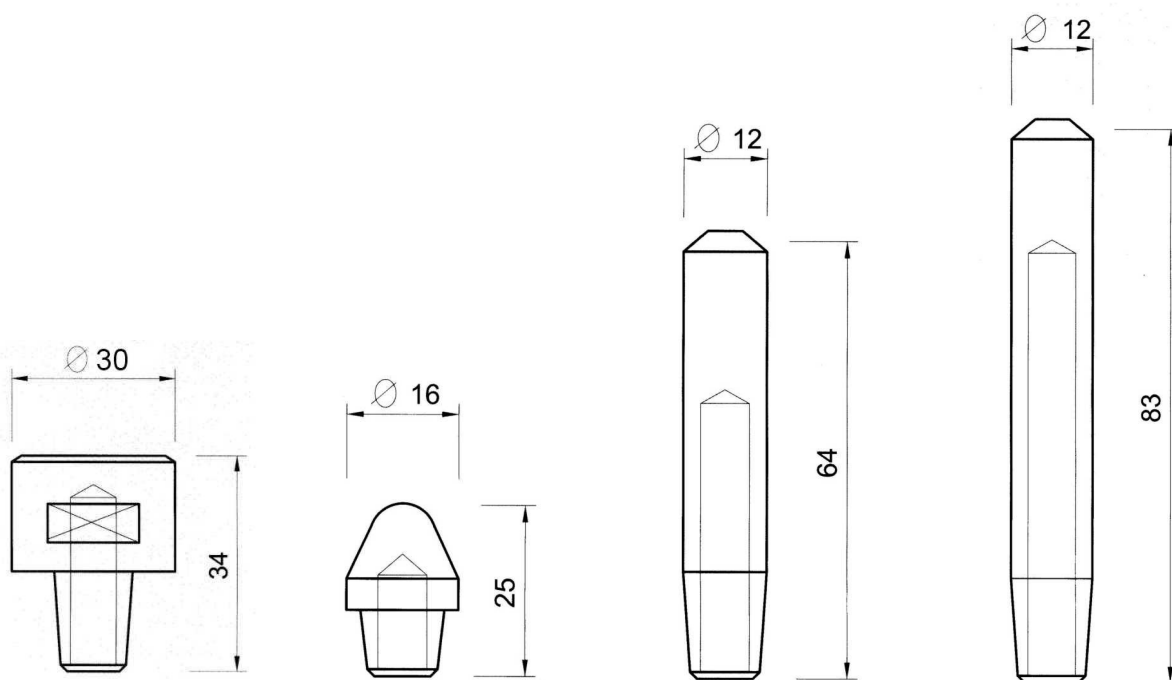

E-60/8 XEP060

E-100 XEU010

E-216 XEP006

E-310 XES310

XEP030	E-54/8	Conf. 20 pz	20 pcs pack	20er pckg
XEP025	E-53/8	Conf. 20 pz	20 pcs pack	20er pckg
XEP032	E-52/8	Conf. 5 pz	5 pcs pack	5er pckg
XEP035	E-55/8	Conf. 5 pz	5 pcs pack	5er pckg
XEP060	E-60/8	Conf. 5 pz	5 pcs pack	5er pckg
XEU010	E-100	Conf. 30 pz	30 pcs pack	30er pckg
XEP006	E-216	Conf. 20 pz	20 pcs pack	20er pckg
XES310	E-310	Conf. 20 pz	20 pcs pack	20er pckg