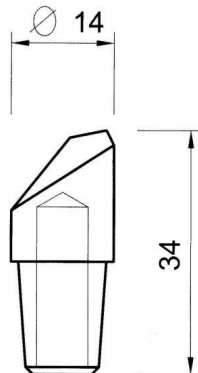

E-322 XES322