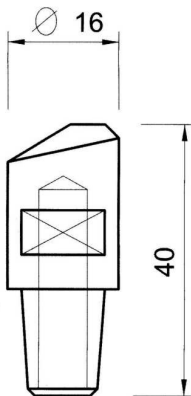

E-321 XES321