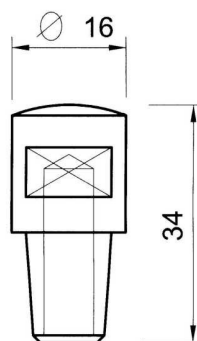

ELETTRODI CONO  $\varnothing$  12 con. 10%  
ELECTRODES TAPER  $\varnothing$  12 con. 10%  
KEGELELEKTRODEN  $\varnothing$  12 kon. 10%

[mossklad.ru](http://mossklad.ru) +7 495 739 51 02

E-325 XES325

E-326 XES326

E-327 XES327

E-328 XEP033

E-329 XES329

E-330 XES330

E-331 XES331

E-332 XES332

XES325	<b>E-325</b>	Conf. 20 pz	20 pcs pack	20er pckg
XES326	<b>E-326</b>	Conf. 20 pz	20 pcs pack	20er pckg
XES327	<b>E-327</b>	Conf. 20 pz	20 pcs pack	20er pckg
XEP033	<b>E-328</b>	Conf. 5 pz	5 pcs pack	5er pckg
XES329	<b>E-329</b>	Conf. 20 pz	20 pcs pack	20er pckg
XES330	<b>E-330</b>	Conf. 20 pz	20 pcs pack	20er pckg
XES331	<b>E-331</b>	Conf. 20 pz	20 pcs pack	20er pckg
XES332	<b>E-332</b>	Conf. 5 pz	5 pcs pack	5er pckg