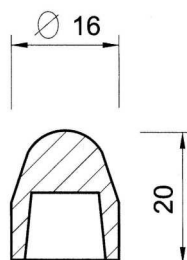

ELETTRODI CONO  $\varnothing$  12 con. 10%  
ELECTRODES TAPER  $\varnothing$  12 con. 10%  
KEGELELEKTRODEN  $\varnothing$  12 kon. 10%

[mossklad.ru](http://mossklad.ru) +7 495 739 51 02

E-325 XES325

E-326 XES326