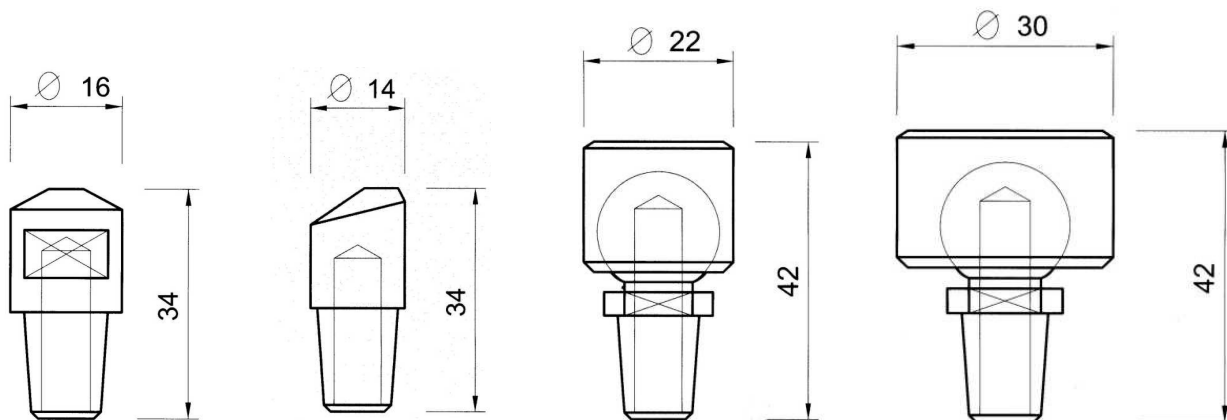

ELETTRODI CONO  $\varnothing$  12 con. 10%  
ELECTRODES TAPER  $\varnothing$  12 con. 10%  
KEGELELEKTRODEN  $\varnothing$  12 kon. 10%

[mosklad.ru](http://mosklad.ru) +7 495 739 51 02

E-54/8 XEP030

E-53/8 XEP025