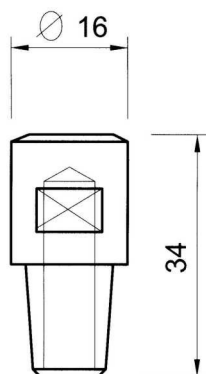

E-330 XES330